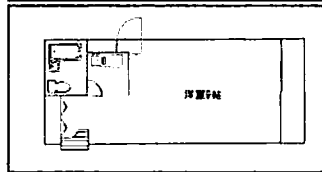

No, 134 ウェルハイツ玉川上水

西武線玉川上水駅徒歩11分

洋9帖

賃料: 63,000円～ 管理費:2,000円

設備: 冷暖房・バストイレ同室

洋服ダンス付

GP可

◎ 国立音大へ徒歩5分