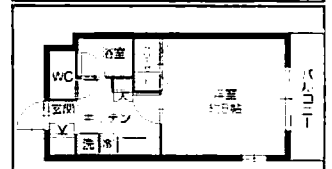

宅配BOX・オートロック付

GP可・女子限定

◎ 学芸大まで約30分

No, 136 コーポ大東

西武線玉川上水駅徒歩5分

和6帖

賃料: 42,000円～ 管理費:2,000円

設備: 冷暖房・バストイレ同室