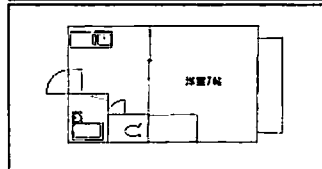

No, 135 メゾンドピュア

西武線玉川上水駅徒歩12分

洋7帖～

賃料: 54,000円～ 管理費:2,000円

設備: 冷暖房・バストイレ別々

GP可

◎ 国立音大へ徒歩4分