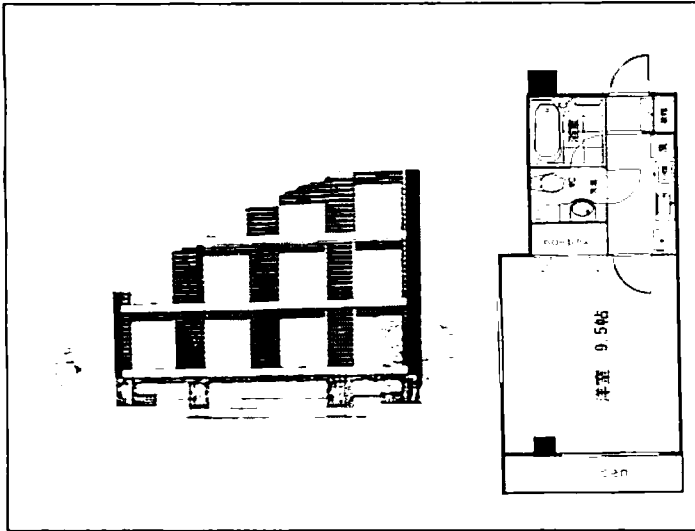

No, 21

楽風奏
西武池袋線桜台駅徒歩8分

洋8帖～

賃料: 82,000円～ 管理費:5,000円
設備: 冷暖房・バストイレ別々

グランドピアノ可

- ◎ オートロック
- ◎ おしゃれなデザイナーマンション
- ◎ 環境良し

No,23

アモロソ桜台Ⅱ
西武池袋線桜台駅徒歩5分